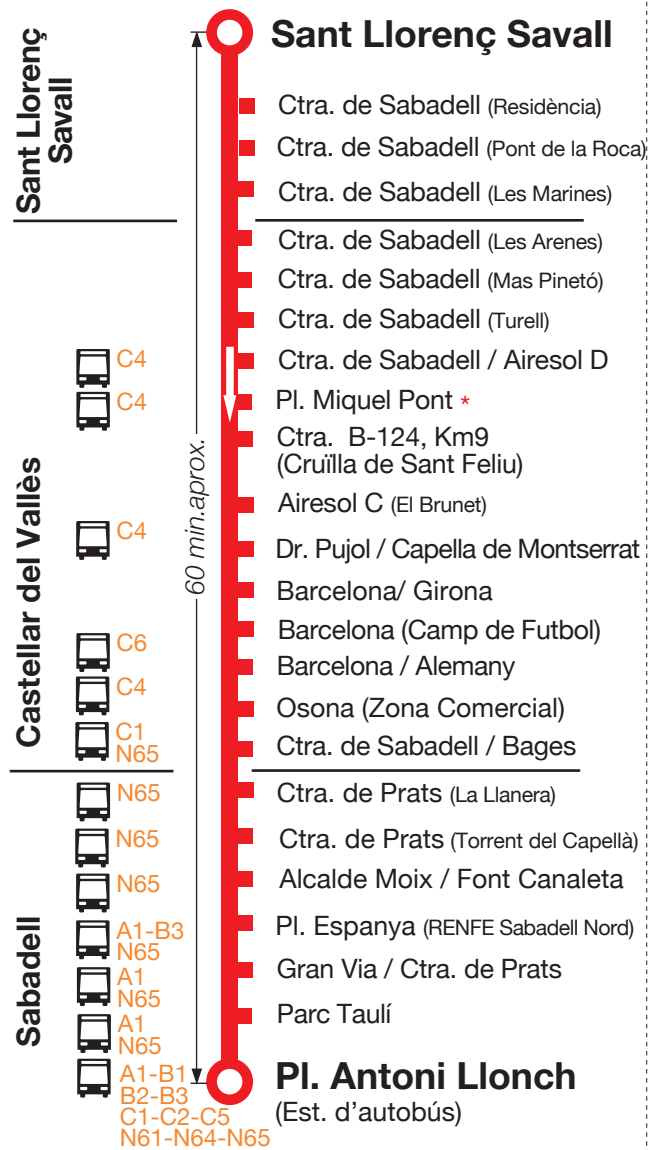

C3

Sabadell (Estació d'autobús) Castellar del Vallès Sant Llorenç Savall

**C3**

Sant Llorenç Savall Castellar del Vallès Sabadell (Estació d'autobús)

**Horari**

07/14

Sortides des de Sabadell a Castellar del Vallès i Sant Llorenç Savall:

Feiners d'Agost 08.25, 12.00, 15.15, 16.45, 18.15, 19.45 i 21.15h.

* Sortides en vermell entren a Sant Feliu del Racó.

· En la compra del bitllet senzill el conductor només està obligat a facilitar canvi en els pagaments fets amb bitllets de fins a 10€.

· Per facilitar la tasca del conductor, situis a prop de la parada i indiqui que vol pujar al bus amb un petit senyal amb la mà.

· No està permès fer trajectes dintre de la mateixa població.

Transports públics de Catalunya