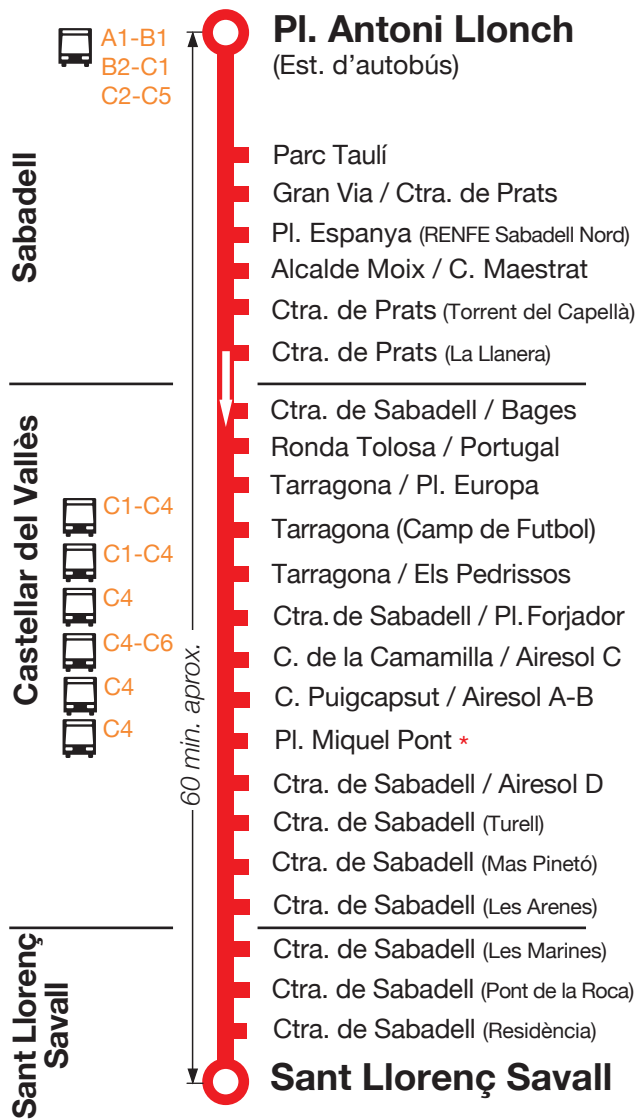

C3

Sabadell (Estació d'autobús) Castellar del Vallès Sant Llorenç Savall

**C3**

Sant Llorenç Savall Castellar del Vallès Sabadell (Estació d'autobús)

**Horari**

07/14

Sortides des de Sabadell a Castellar del Vallès i Sant Llorenç Savall:

· Per facilitar la tasca del conductor, situis a prop de la parada i indiqui que vol pujar al bus amb un petit senyal amb la mà.

· No està permès fer trajectes dintre de la mateixa població.

Transports públics de Catalunya